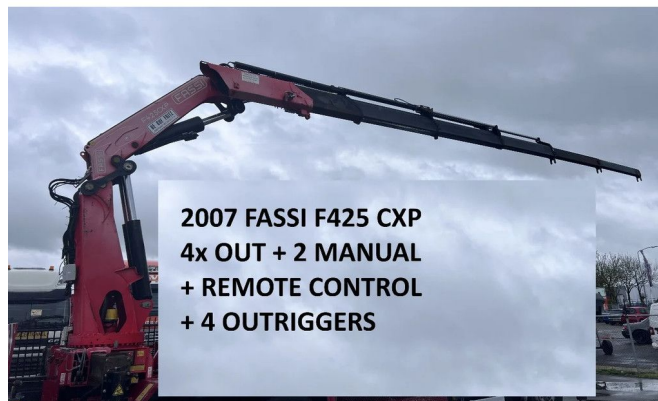

# FASSI F425CXP + REMOTE + 4 OUTRIGGERS - 4x OUT + 2 MANUAL

## COMMON

Prix	€ 29.500,- hors TVA
Id	FA425CXP
Marque	FASSI
Type	F425CXP + REMOTE + 4 OUTRIGGERS - 4x OUT + 2 MANUAL
Année de construction	2007
Chassis	Bras de grue