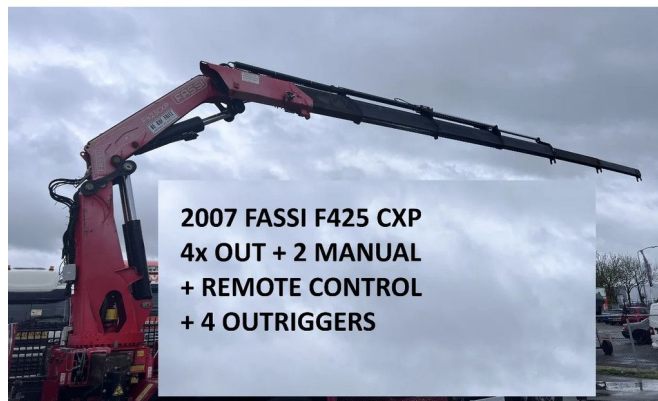

FASSI F425CXP + REMOTE + 4 OUTRIGGERS - 4x OUT + 2 MANUAL

COMMON

Prix	€ 29.500,- hors TVA
Id	FA425CXP
Marque	FASSI
Type	F425CXP + REMOTE + 4 OUTRIGGERS - 4x OUT + 2 MANUAL
Année de construction	2007
Chassis	Bras de grue