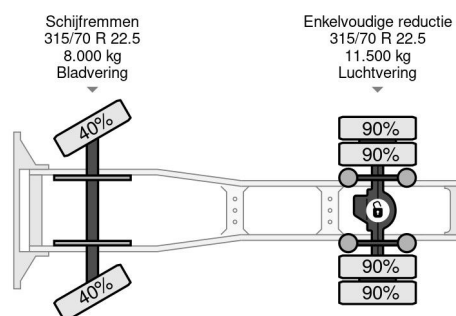

Referentienummer: DA163145