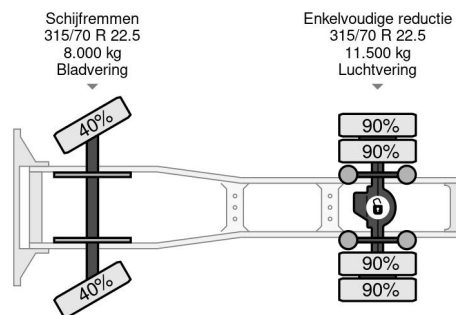

Referentienummer: DA163145