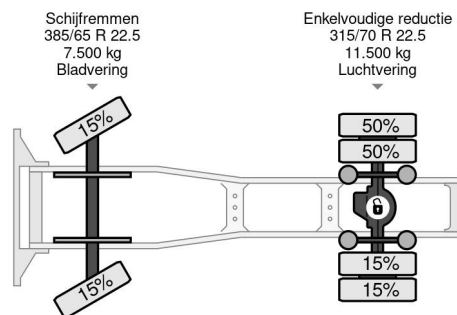

Referentienummer: MB048499