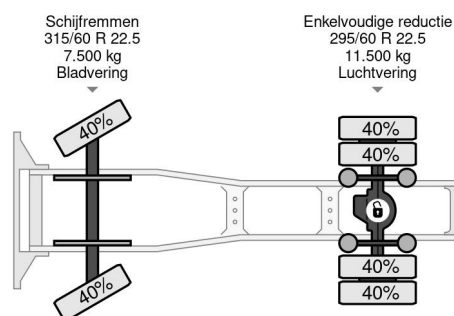

Referentienummer: DA153954