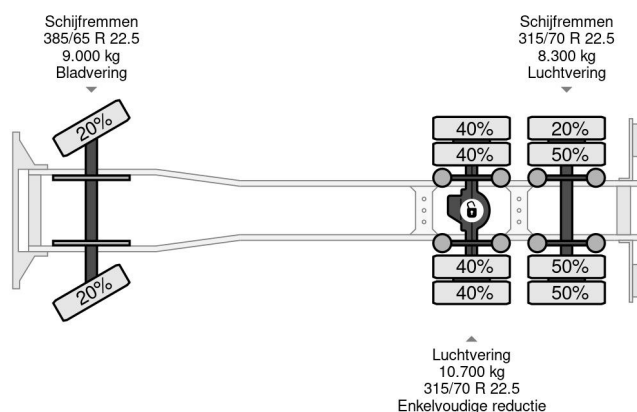

Referentienummer: MA197219-K