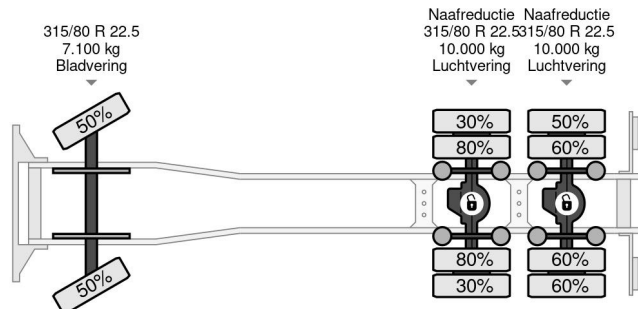

Referentienummer: MB427690