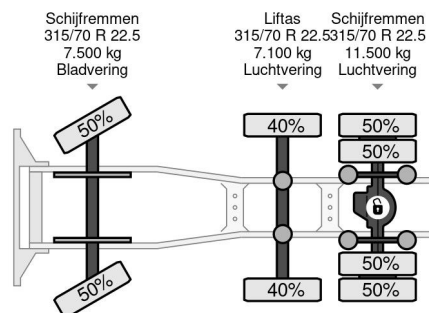

Referentienummer: DA915497