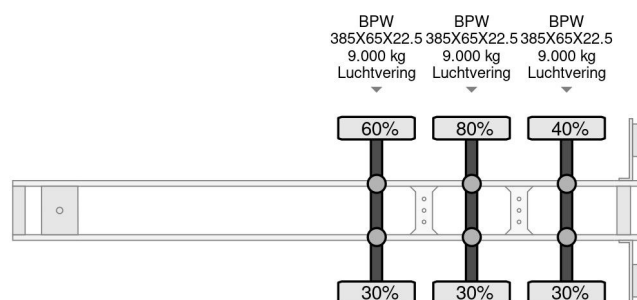

Referentienummer: GR002628-G