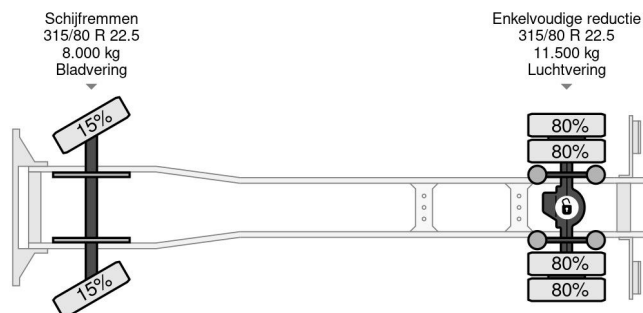

## Renault 4X2 ADR - 13.000L - 4 CHAMBERS - MANUAL

### COMMON

Prix	€ 24.950,- hors TVA
Id	RE07033
Marque	Renault
Type	4X2 ADR - 13.000L - 4 CHAMBERS - MANUAL
Année de construction	2011
Kilométrage	438.250 km
Chassis	Camion-citerne
Poids maximum	19.000 kg
Classe d'émission	6

Renault Premium 270 4X2 ADR - 13.000L - 4 CHAMBERS - ...

Referentienummer: RE07033

### PROPERTIES

Date première immatriculation	12-07-2011
Carburant	Diesel
Numéro d'identification véhicule	VF629AHA000007033
Configuration des essieux	4x2
Nombre d'essieux	2
Poids à vide	7.660 kg
Puissance kw	195
Puissance hp	265
Dimensions de la construction (l/b/h)	
Poids de la charge	11.340 kg