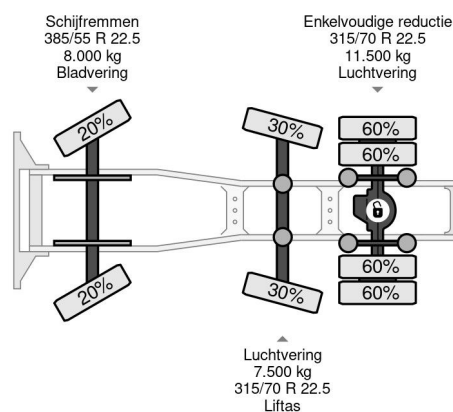

Referentienummer: VO696731