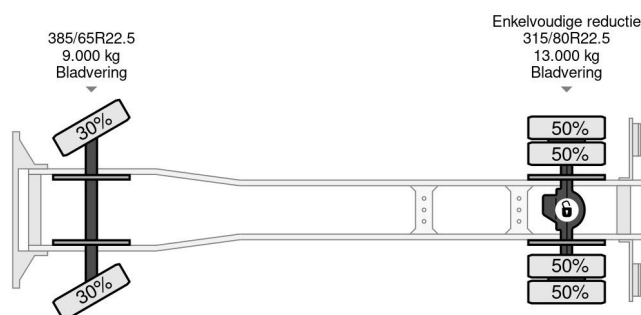

Volvo 4X2 EURO 5 + HYVALIFT - FULL STEEL SUSP. - MANUAL GEAR

COMMON

Prix	€ 14.750,- hors TVA
Id	VO469718
Marque	Volvo
Type	4X2 EURO 5 + HYVALIFT - FULL STEEL SUSP. - MANUAL GEAR
Année de construction	2007
Kilométrage	747.193 km
Chassis	Système de bras à portique
Poids maximum	20.000 kg
Classe d'émission	5

Volvo FM 9.340 4X2 EURO 5 + HYVALIFT - FULL STEEL SU...

Referentienummer: VO469718

PROPERTIES

Date première immatriculation	06-07-2007
Date expiration mot	30-07-2024
Plaque d'immatriculation	BT-DG-82
Carburant	Diesel
Transmission	Transmission manuelle
Numéro d'identification véhicule	YV2JL60A67B469718
Configuration des essieux	4x2
Nombre d'essieux	2
Poids à vide	10.120 kg
Nombre de cylindres	6
Puissance kw	255
Puissance hp	347
Empattement	370 cm
Poids de la charge	9.880 kg
Longueur	670 cm
Largeur	255 cm