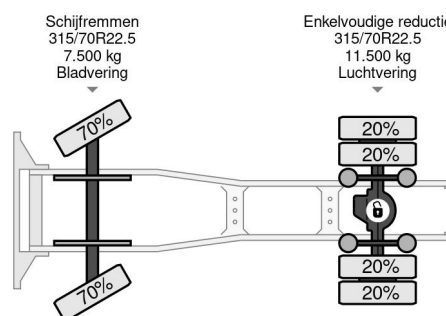

MAN TGS 18.320 4X2 EURO 6 - DAY CABINE - 430.805 KM

Referentienummer: MA214472

DESCRIPTION