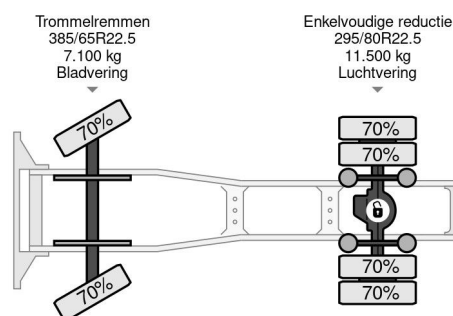

Referentienummer: VO677321