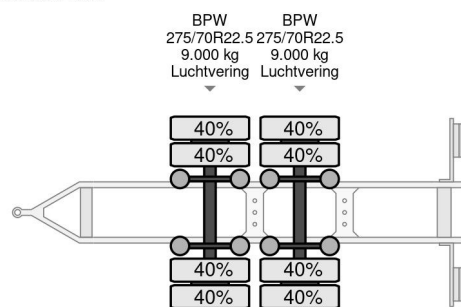

ACCESSOIRES

DESCRIPTION