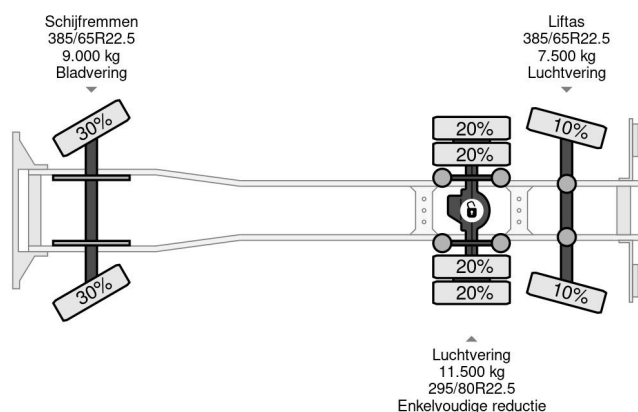

Volvo 6X2 + PALFINGER PK22002 + REMOTE CONTROL

COMMON

Prix	€ 39.750,- hors TVA
Id	VO743427
Marque	Volvo
Type	6X2 + PALFINGER PK22002 + REMOTE CONTROL
Année de construction	2013
Kilométrage	456.764 km
Chassis	Plateforme de chargement ouverte
Poids maximum	28.000 kg
Classe d'émission	5

Volvo FM 370 6X2 + PALFINGER PK22002 + REMOTE CON...

Referentienummer: VO743427

PROPERTIES

Date première immatriculation	30-04-2013
Carburant	Diesel
Transmission	Automatique
Numéro d'identification véhicule	YV2J1E1C5DA743427
Configuration des essieux	6x2
Nombre d'essieux	3
Poids à vide	15.185 kg
Puissance kw	278
Puissance hp	378
Dimensions de la construction (l/b/h)	
Poids de la charge	12.815 kg

DESCRIPTION