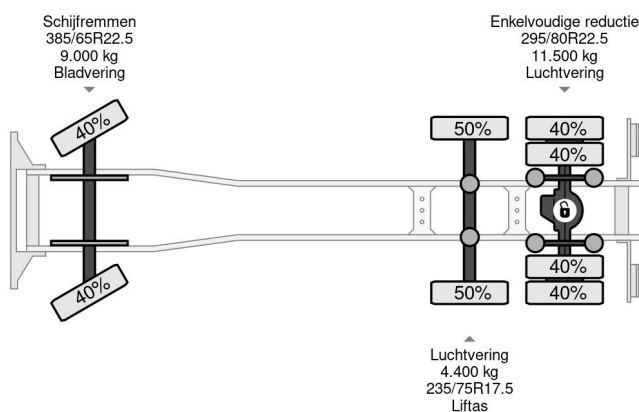

Referentienummer: DA135177