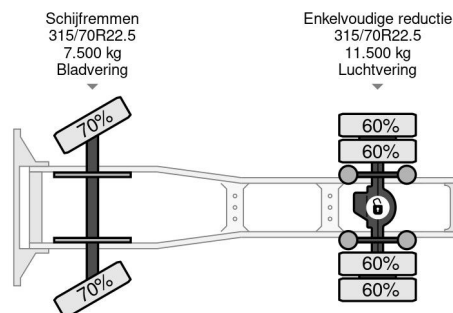

### COMMON

Prix	€ 16.950,- hors TVA
Id	MA723151
Marque	MAN
Type	4X2 EURO 6 - DAY CABINE - 334.179 KM
Année de construction	2016
Kilométrage	334.179 km
Chassis	Tracteur standard
Poids maximum	18.000 kg
Classe d'émission	6

### PROPERTIES

Date première immatriculation	22-09-2016
Carburant	Diesel
Transmission	Automatique
Numéro d'identification véhicule	WMA06SZZ3HM723151
Configuration des essieux	4x2
Nombre d'essieux	2
Poids à vide	7.030 kg
Puissance kw	235
Puissance hp	320
Poids de la charge	10.970 kg