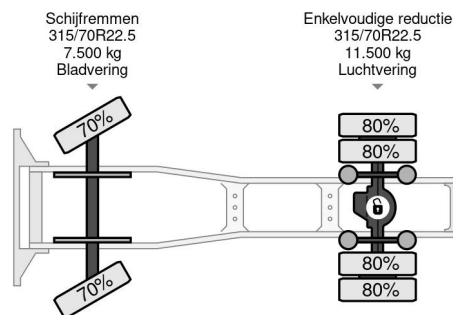

Referentienummer: MA071584