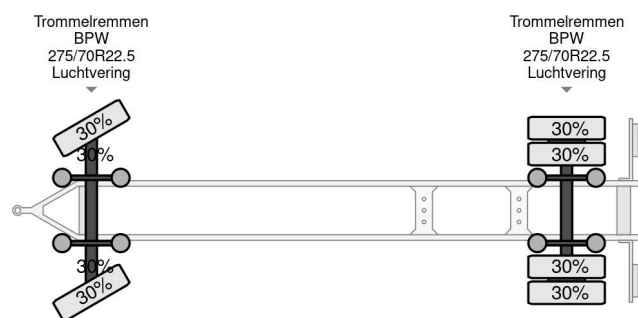

MTDK 2 AS - BPW + BOX 7,35 METER + CARGOLIFT ZEPRO

COMMON

Prix	€ 6.950,- hors TVA
Id	MTMT2846-2
Marque	MTDK
Type	2 AS - BPW + BOX 7,35 METER + CARGOLIFT ZEPRO
Année de construction	2013
Chassis	Caisse fermée
Poids maximum	20.000 kg

PROPERTIES

Date première immatriculation	20-08-2013
Numéro d'identification véhicule	UMTP220DT3AMT2846
Nombre d'essieux	2
Poids à vide	6.170 kg
Dimensions de la construction (l/b/h)	
Poids de la charge	13.830 kg

MTDK 2 AS - BPW + BOX 7,35 METER + CARGOLIFT ZEPRO

Referentienummer: MTMT2846-2

ACCESSOIRES

DESCRIPTION