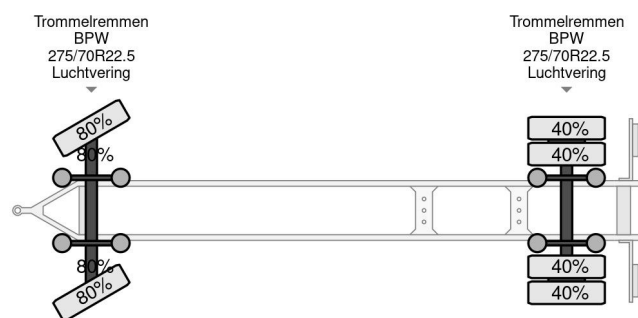

## MTDK 2 AS - BPW + BOX 7,35 METER + CARGOLIFT ZEPRO

### COMMON

Prix	€ 6.950,- hors TVA
Id	MTMT2842-2
Marque	MTDK
Type	2 AS - BPW + BOX 7,35 METER + CARGOLIFT ZEPRO
Année de construction	2013
Chassis	Caisse fermée
Poids maximum	20.000 kg

### PROPERTIES

Date première immatriculation	20-08-2013
Numéro d'identification véhicule	UMTP220DT3AMT2842
Nombre d'essieux	2
Poids à vide	6.170 kg
Dimensions de la construction (l/b/h)	
Poids de la charge	13.830 kg

MTDK 2 AS - BPW + BOX 7,35 METER + CARGOLIFT ZEPRO

Referentienummer: MTMT2842-2