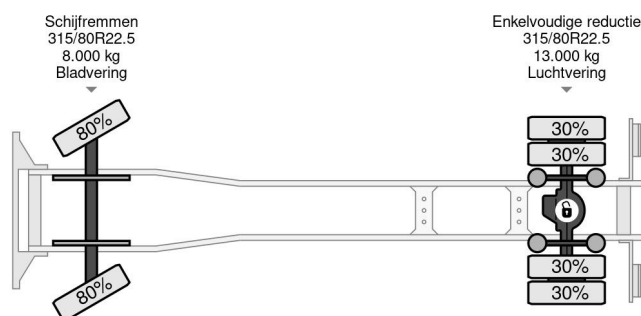

Volvo 4X2 EURO 6 + CARGOBOX + CARGOLIFT ZEPRO

COMMON

Prix	€ 23.950,- hors TVA
Id	VO705324-2
Marque	Volvo
Type	4X2 EURO 6 + CARGOBOX + CARGOLIFT ZEPRO
Année de construction	2014
Kilométrage	804.847 km
Chassis	Caisse fermée
Poids maximum	18.000 kg
Classe d'émission	6

Volvo FM 370 4X2 EURO 6 + CARGOBOX + CARGOLIFT Z...

Referentienummer: VO705324-2

PROPERTIES

Date première immatriculation	17-09-2014
Carburant	Diesel
Transmission	Automatique
Numéro d'identification véhicule	YV2X922A0EB705324
Configuration des essieux	4x2
Nombre d'essieux	2
Poids à vide	10.115 kg
Puissance kw	278
Puissance hp	378
Dimensions de la construction (l/b/h)	
Poids de la charge	7.885 kg