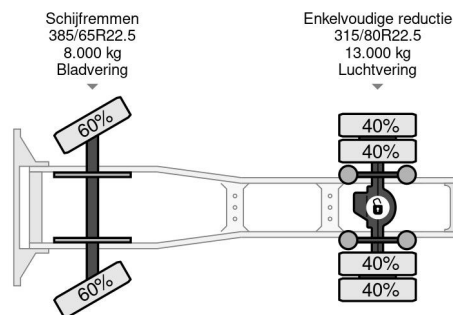

Referentienummer: VO820816