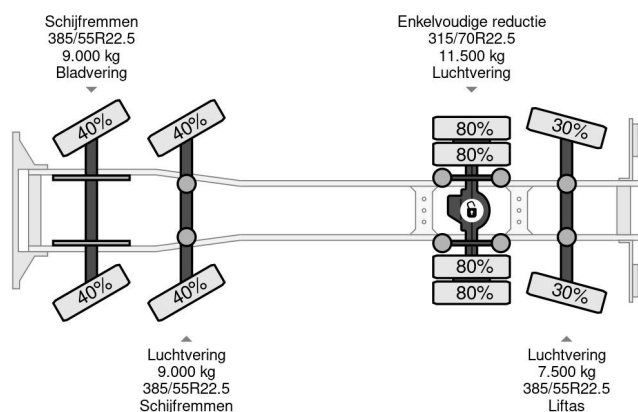

Volvo 8X2 EURO 6 + HMF 8520-O-K6 + REMOTE CONTROL

COMMON

Prix	Sur demande hors TVA
Id	VO775886
Marque	Volvo
Type	8X2 EURO 6 + HMF 8520-O-K6 + REMOTE CONTROL
Année de construction	2015
Kilométrage	454.253 km
Chassis	Plateforme de chargement ouverte
Poids maximum	40.000 kg
Classe d'émission	6

Volvo FH 500 8X2 EURO 6 + HMF 8520-O-K6 + REMOTE C...

Referentienummer: VO775886

PROPERTIES

Date première immatriculation	06-05-2015
Date expiration mot	06-05-2024
Plaque d'immatriculation	34-BFZ-1
Carburant	Diesel
Transmission	Automatique
Número d'identification véhicule	YV2RT40F2FA775886
Configuration des essieux	8x2
Nombre d'essieux	4
Poids à vide	26.600 kg
Nombre de cylindres	6
Puissance kw	375
Puissance hp	510
Empattement	697 cm
Dimensions de la construction (l/b/h)	
Poids de la charge	13.400 kg
Longueur	1.071 cm
Largeur	255 cm