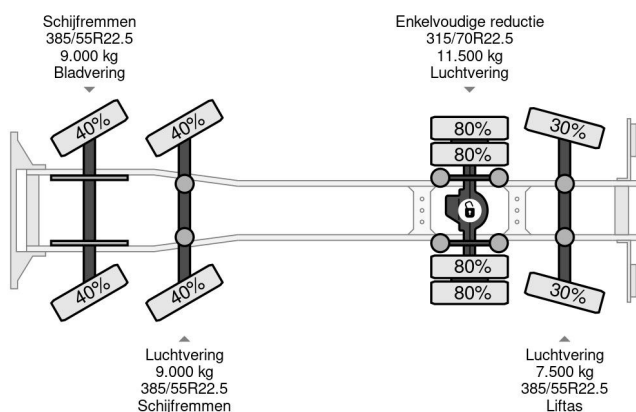

Volvo 8X2 EURO 6 + HMF 8520-O-K6 + REMOTE CONTROL

COMMON

Prix	Sur demande hors TVA
Id	VO775886
Marque	Volvo
Type	8X2 EURO 6 + HMF 8520-O-K6 + REMOTE CONTROL
Année de construction	2015
Kilométrage	454.253 km
Chassis	Plateforme de chargement ouverte
Poids maximum	40.000 kg
Classe d'émission	6

Volvo FH 500 8X2 EURO 6 + HMF 8520-O-K6 + REMOTE C...

Referentienummer: VO775886

PROPERTIES

Date première immatriculation	06-05-2015
Date expiration mot	06-05-2024
Plaque d'immatriculation	34-BFZ-1
Carburant	Diesel
Transmission	Automatique
Numéro d'identification véhicule	YV2RT40F2FA775886
Configuration des essieux	8x2
Nombre d'essieux	4
Poids à vide	26.600 kg
Nombre de cylindres	6
Puissance kw	375
Puissance hp	510
Empattement	697 cm
Dimensions de la construction (l/b/h)	
Poids de la charge	13.400 kg
Longueur	1.071 cm
Largeur	255 cm