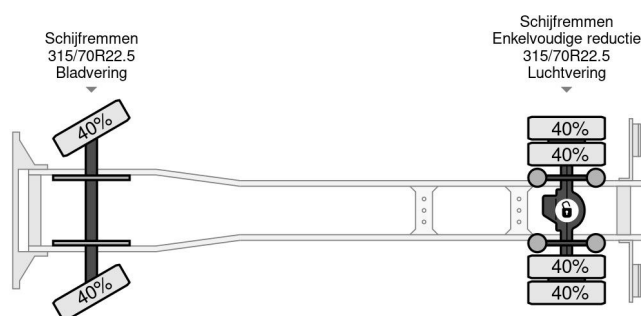

Volvo 4X2 EURO 5 + HMF 760 K3+2 + REMOTE CONTROL

COMMON

Prix	€ 16.950,- hors TVA
Id	VO446071
Marque	Volvo
Type	4X2 EURO 5 + HMF 760 K3+2 + REMOTE CONTROL
Année de construction	2007
Kilométrage	473.398 km
Chassis	Plateforme de chargement ouverte
Poids maximum	18.000 kg
Classe d'émission	5

Volvo FE 280 4X2 EURO 5 + HMF 760 K3+2 + REMOTE CO...

Referentienummer: VO446071

PROPERTIES

Date première immatriculation	01-01-2007
Carburant	Diesel
Transmission	Transmission manuelle
Numéro d'identification véhicule	YV2VBL0A67B446071
Configuration des essieux	4x2
Nombre d'essieux	2
Puissance kw	206
Puissance hp	280
Dimensions de la construction (l/b/h)	

DESCRIPTION