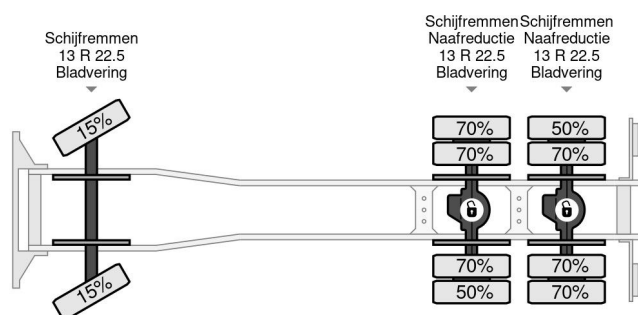

Iveco 6X4 EURO 5 + FASSI F425CXP 4+2 MANUAL + REMOTE + FULL STEEL

COMMON

Prix	€ 38.750,- hors TVA
Id	IV191438
Marque	Iveco
Type	6X4 EURO 5 + FASSI F425CXP 4+2 MANUAL + REMOTE + FULL STEEL
Année de construction	2007
Kilométrage	243.148 km
Chassis	Plateforme de chargement ouverte
Poids maximum	26.000 kg
Classe d'émission	5

Iveco Trakker 260T33 6X4 EURO 5 + FASSI F425CXP 4+2 ...
Referentienummer: IV191438

PROPERTIES

Date première immatriculation	14-12-2007
Carburant	Diesel
Transmission	Transmission manuelle
Numéro d'identification véhicule	WJME2NNS40C191438
Configuration des essieux	6x4
Nombre d'essieux	3
Puissance kw	265
Puissance hp	360
Dimensions de la construction (l/b/h)	

DESCRIPTION