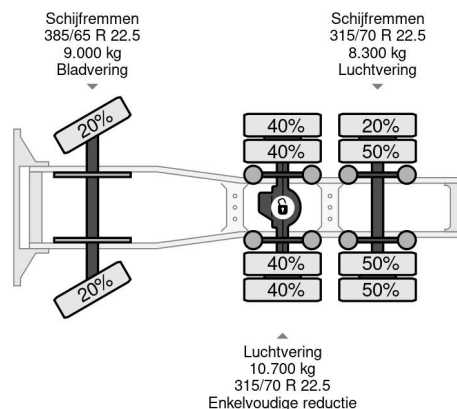

MAN XLX EURO 6 6X2 + FASSI F365 + FLYJIB + REMOTE

COMMON

Prix	€ 78.950,- hors TVA
Id	MA197219
Marque	MAN
Type	XLX EURO 6 6X2 + FASSI F365 + FLYJIB + REMOTE
Année de construction	2014
Kilométrage	736.784 km
Chassis	Tracteur standard
Poids maximum	26.000 kg
Classe d'émission	6

MAN TGX 28.440 XLX EURO 6 6X2 + FASSI F365 + FLYJIB ...

Referentienummer: MA197219

PROPERTIES

Date première immatriculation	29-04-2014
Carburant	Diesel
Transmission	Transmission manuelle
Numéro d'identification véhicule	WMA89XZZXEW197219
Configuration des essieux	6x2
Nombre d'essieux	3
Poids à vide	15.000 kg
Puissance kw	324
Puissance hp	441
Poids de la charge	11.000 kg

DESCRIPTION