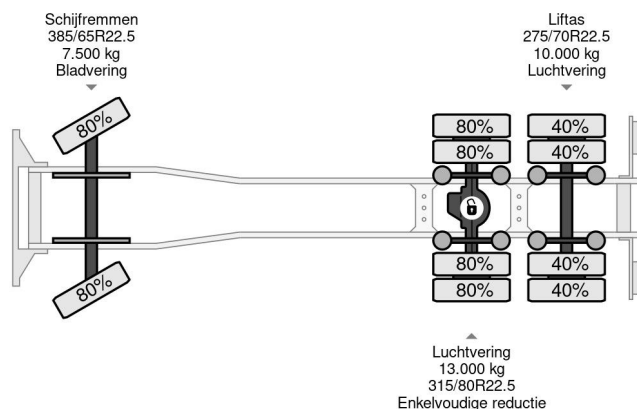

MAN TGX 28.480 6X2 EURO 5 + PALFINGER PK23080 + R...
Referentienummer: MA158475