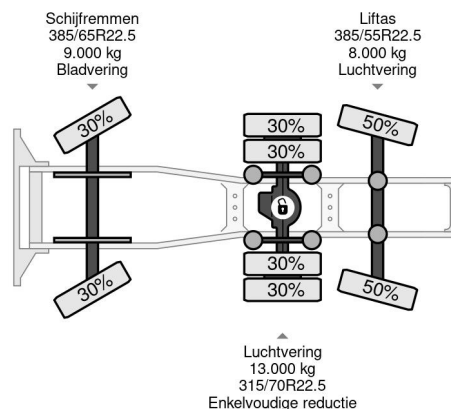

Referentienummer: RE004176