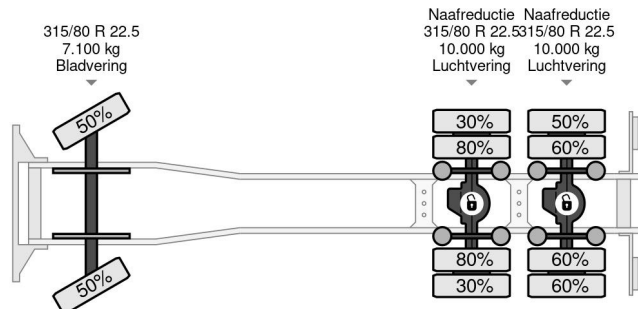

Referentienummer: MB427690-K