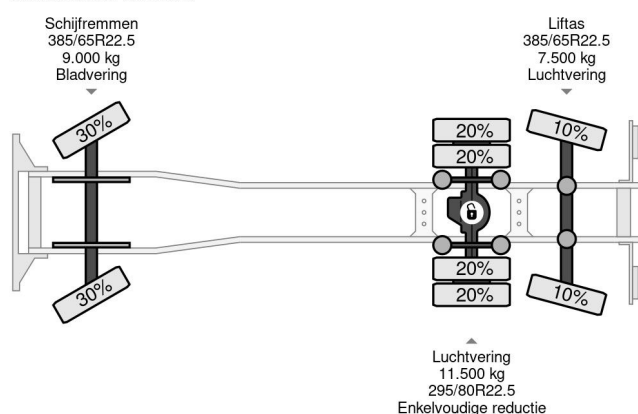

### PROPERTIES

Date première immatriculation	30-04-2013
Carburant	Diesel
Transmission	Automatique
Numéro d'identification véhicule	YV2J1E1C5DA743427
Configuration des essieux	6x2
Nombre d'essieux	3
Poids à vide	15.185 kg
Puissance kw	278
Puissance hp	378
Poids de la charge	12.815 kg