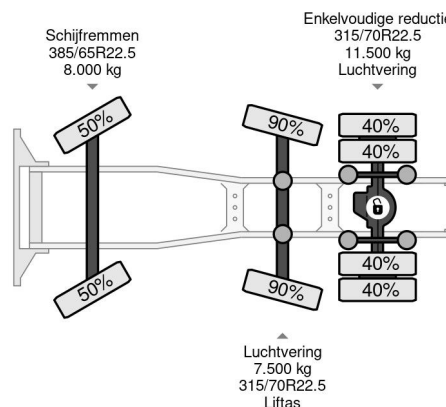

Volvo 6X2 EURO 6 + STEERING AXLE + HYDRAULICS

COMMON

Prix	€ 64.950,- hors TVA
Id	VO876522
Marque	Volvo
Type	6X2 EURO 6 + STEERING AXLE + HYDRAULICS
Année de construction	2021
Kilométrage	543.196 km
Chassis	Tracteur standard
Poids maximum	27.000 kg
Classe d'émission	6

Volvo FH 460 6X2 EURO 6 + STEERING AXLE + HYDRAULICS

Referentienummer: VO876522

PROPERTIES

Date première immatriculation	17-03-2021
Carburant	Diesel
Transmission	Automatique
Numéro d'identification véhicule	YV2RTY0C6MA876522
Configuration des essieux	6x2
Nombre d'essieux	3
Poids à vide	9.314 kg
Puissance kw	345
Puissance hp	469
Poids de la charge	17.686 kg

DESCRIPTION