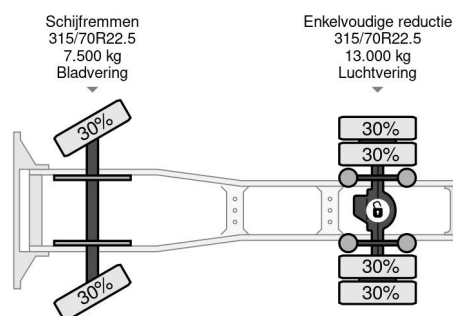

Referentienummer: VO714874