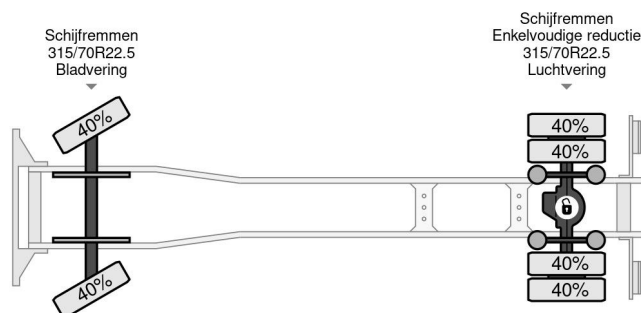

Referentienummer: VO446071-K