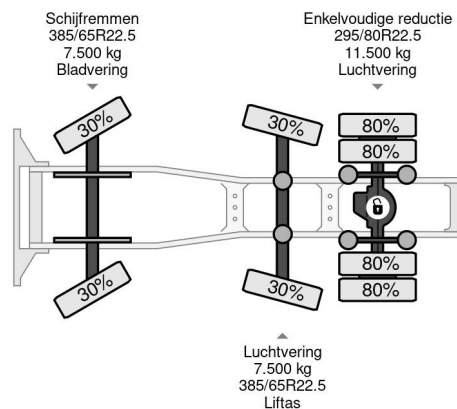

PROPERTIES

Date première immatriculation	23-02-2009
Date expiration mot	01-03-2024
Plaque d'immatriculation	BV-TZ-87
Carburant	Diesel
Transmission	Automatique
Numéro d'identification véhicule	XLRTG47MS0E855746
Configuration des essieux	6x2
Nombre d'essieux	3
Poids à vide	8.470 kg
Nombre de cylindres	6
Puissance kw	340
Puissance hp	462
Empattement	398 cm
Poids de la charge	18.030 kg
Longueur	640 cm
Largeur	255 cm

DAF XF 105.460 6X2 EURO 5 STEERING

Referentienummer: DA855746

DESCRIPTION