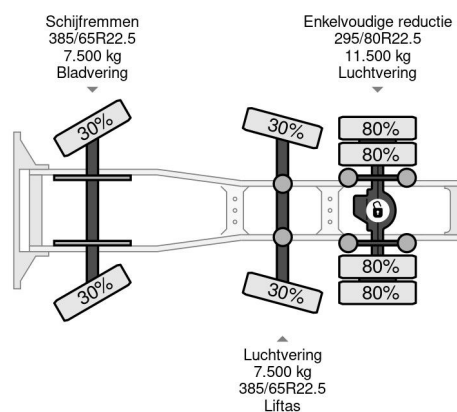

PROPERTIES

Date première immatriculation	23-02-2009
Date expiration mot	01-03-2024
Plaque d'immatriculation	BV-TZ-87
Carburant	Diesel
Transmission	Automatique
Numéro d'identification véhicule	XLRTG47MS0E855746
Configuration des essieux	6x2
Nombre d'essieux	3
Poids à vide	8.470 kg
Nombre de cylindres	6
Puissance kw	340
Puissance hp	462
Empattement	398 cm
Poids de la charge	18.030 kg
Longueur	640 cm
Largeur	255 cm

DAF XF 105.460 6X2 EURO 5 STEERING

Referentienummer: DA855746

DESCRIPTION