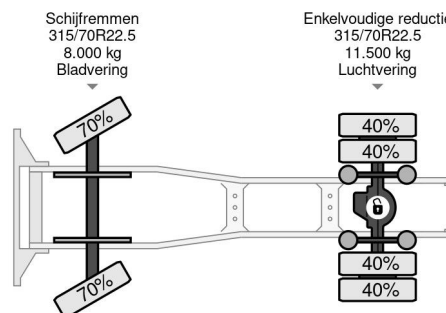

DESCRIPTION

VIDEO AVAILABLE