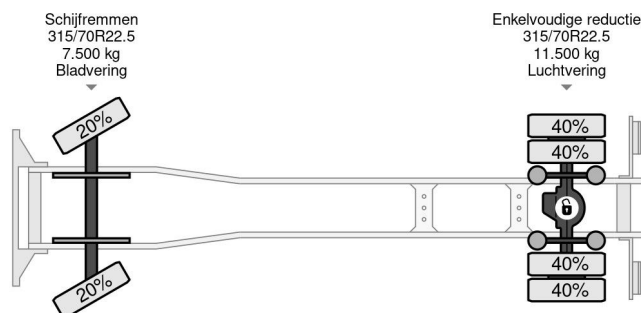

Mercedes-Benz 4X2 4 UNITS EURO 6 DHOLLANDIA 2000 KG TÜV TILL 10-2025

COMMON

Prix	€ 30.950,- hors TVA
Id	MB309030-2
Marque	Mercedes-Benz
Type	4X2 4 UNITS EURO 6 DHOLLANDIA 2000 KG TÜV TILL 10-2025
Année de construction	2018
Kilométrage	451.496 km
Chassis	Caisse fermée
Poids maximum	19.000 kg
Classe d'émission	6

Mercedes-Benz Antos 1927 4X2 4 UNITS EURO 6 DHOLLA...

Referentienummer: MB309030-2

PROPERTIES

Date première immatriculation	19-10-2018
Date expiration mot	19-10-2025
Plaque d'immatriculation	22-BLL-2
Carburant	Diesel
Transmission	Automatique
Numéro d'identification véhicule	WDB96300310309030
Configuration des essieux	4x2
Nombre d'essieux	2
Poids à vide	9.441 kg
Nombre de cylindres	6
Puissance kw	200
Puissance hp	272
Empattement	550 cm
Dimensions de la construction (l/b/h)	
Poids de la charge	9.559 kg
Longueur	953 cm
Largeur	255 cm