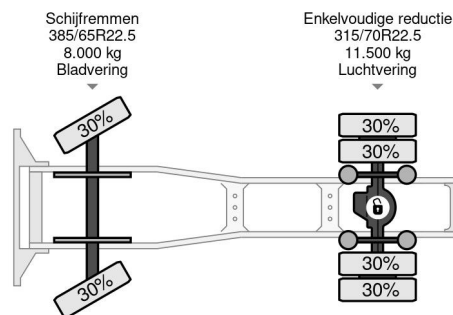

DESCRIPTION

VIDEO AVAILABLE