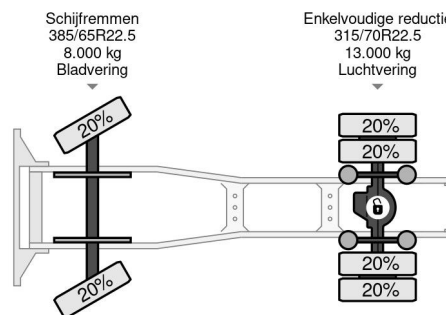

DESCRIPTION

VIDEO AVAILABLE

Energieweg 7, 4231 DJ Meerkerk

Tel.: +31 (0)183 74 56 20

Email: info@rhtrucks.nl

Spoiler de toit • Spoilers • Systeme anti-blocage •

Verrouillage centralisé • Verrouillage centralisé à distance