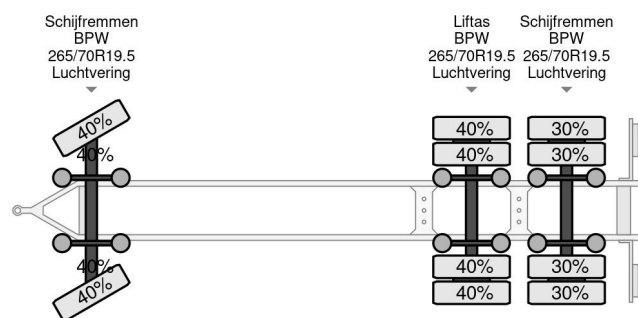

## Bygg 3 AXLES - BPW + LIFTING AXLE + BOX 7,80 METER

### COMMON

|        |  |
|--------|--|
| Cena   | € 4.450,- ex VAT                                 |
| Id     | BY2171-2   |
| Zrobi? | Bygg   |
| Typ    | 3 AXLES - BPW + LIFTING AXLE + BOX<br>7,80 METER |
| Rok    | 2005   |
| Budowa | Zamkni?ta skrzynia                               |

### PROPERTIES

|                               |            |
|-------------------------------|------------|
| Pierwsza data rejestracji     | 15-12-2005 |
| Numer identyfikacyjny pojazdu | 2171       |
| Liczba osi                    | 3          |
| Wymiary konstrukcyjne (l/b/h) |            |

Bygg 3 AXLES - BPW + LIFTING AXLE + BOX 7,80 METER

Referentnummer: BY2171-2