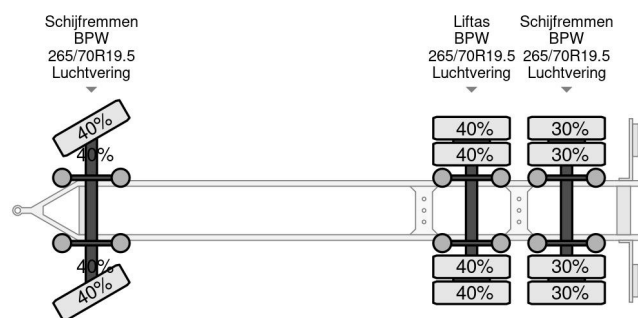

## Bygg 3 AXLES - BPW + LIFTING AXLE + BOX 7,80 METER

### COMMON

Cena	€ 4.450,- ex VAT
Id	BY2171-2
Zrobi?	Bygg
Typ	3 AXLES - BPW + LIFTING AXLE + BOX 7,80 METER
Rok	2005
Budowa	Zamkni?ta skrzynia

### PROPERTIES

Pierwsza data rejestracji	15-12-2005
Numer identyfikacyjny pojazdu	2171
Liczba osi	3
Wymiary konstrukcyjne (l/b/h)	

Bygg 3 AXLES - BPW + LIFTING AXLE + BOX 7,80 METER

Referentnummer: BY2171-2