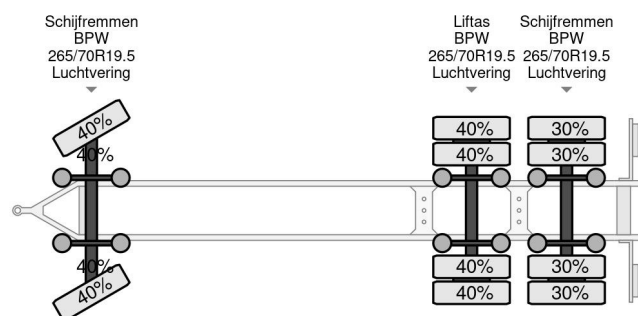

Bygg 3 AXLES - BPW + LIFTING AXLE + BOX 7,80 METER

COMMON

Cena	€ 4.450,- ex VAT
Id	BY2171-2
Zrobi?	Bygg
Typ	3 AXLES - BPW + LIFTING AXLE + BOX 7,80 METER
Rok	2005
Budowa	Zamkni?ta skrzynia

PROPERTIES

Pierwsza data rejestracji	15-12-2005
Numer identyfikacyjny pojazdu	2171
Liczba osi	3
Wymiary konstrukcyjne (l/b/h)	

Bygg 3 AXLES - BPW + LIFTING AXLE + BOX 7,80 METER

Referentnummer: BY2171-2

AKCESORIA

OPIS