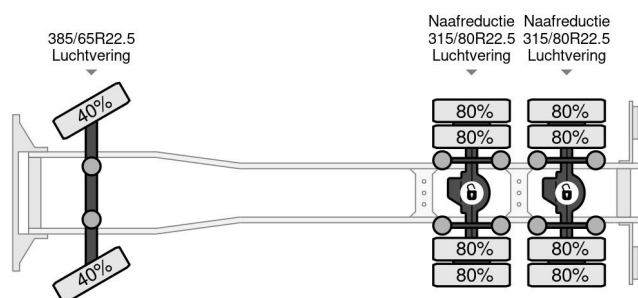

PROPERTIES

Pierwsza data rejestracji	04-09-2014
Paliwo	Diesel
Transmisja	Automatycznie
Numer identyfikacyjny pojazdu	YV2RT60D9EA765638
Konfiguracja osi	6x4
Liczba osi	3

AKCESORIA

Volvo FH 540 6X4 EURO 6 + EPSILON S260Z96 + TRAILER...

Referentienummer: VO765638-COMBI-2

OPIS

DOLL 4 AXLE TRAILER
WOODTRANSPORT / HOLZTRANSPORTER
BPW: 385/65R22.5 20% + ABS
DRUM BRAKES / AIR SUSPENSION
1E LIFTING & 4E LIFTING AXLE
LAST AXLE STEERING
29-12-2008 / W09A3132780D04016