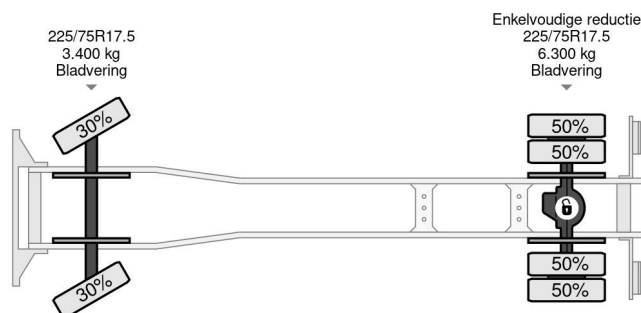

PROPERTIES

Pierwsza data rejestracji	28-11-2007
Paliwo	Diesel
Transmisja	Podr?cznik
Numer identyfikacyjny pojazdu	ZCFA90D0302520124
Konfiguracja osi	4x2
Liczba osi	2

AKCESORIA

Iveco EuroCargo 90 E18 - EURO 5 + KLAAS ALU-KRAN... 4x2

Referentienummer: IV520124

OPIS