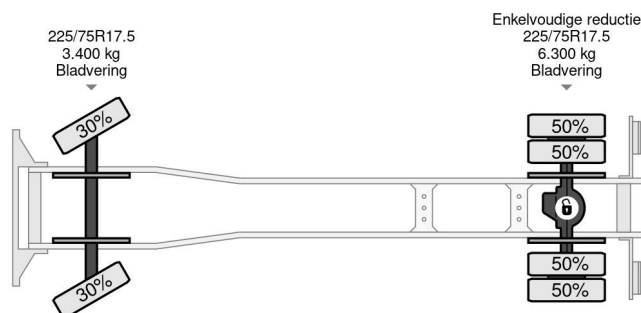

## AKCESORIA

Iveco EuroCargo 90 E18 - EURO 5 + KLAAS ALU-KRAN... 4x2

Referentienummer: IV520124