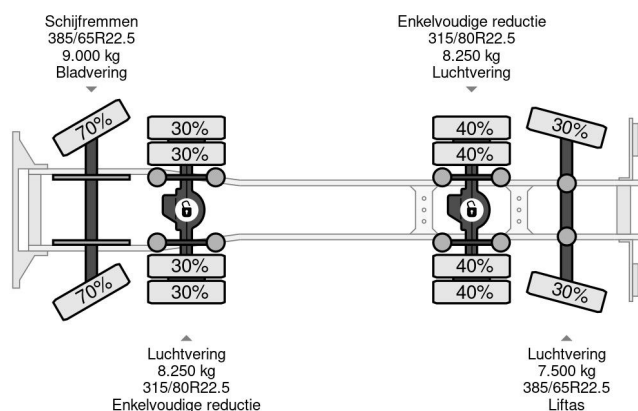

Volvo FASSI 2017 YEAR - F175A.2.25 + REMOTE - FMX 500 8X4 - EURO 5 - 349.499 KM

COMMON

Cena	€ 42.950,- ex VAT
Id	VO707683
Zrobi?	Volvo
Typ	FASSI 2017 YEAR - F175A.2.25 + REMOTE - FMX 500 8X4 - EURO 5 - 349.499 KM
Rok	2011
Przebieg	349.499 km
Budowa	Wywrotka
Waga brutto	32.000 kg
Klasa emisji	5

Volvo FMX FASSI 2017 YEAR - F175A.2.25 + REMOTE - ... 8x4

Referentienummer: VO707683

PROPERTIES

Pierwsza data rejestracji	20-04-2011
Paliwo	Diesel
Transmisja	Automatycznie
Numer identyfikacyjny pojazdu	YV2JG30G2BA707683
Konfiguracja osi	8x4
Liczba osi	4
Waga	17.100 kg
Wymiary konstrukcyjne (l/b/h)	
No?no??	14.900 kg