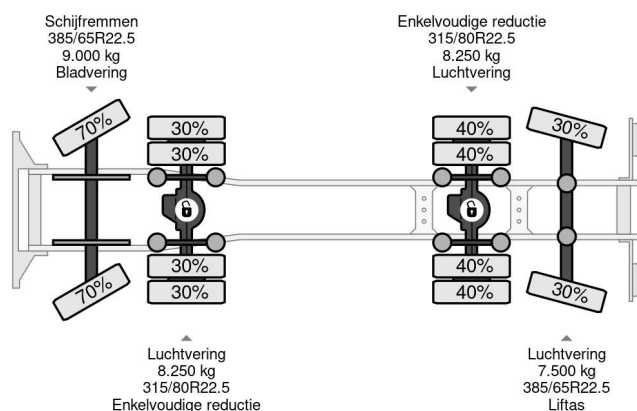

Volvo FASSI 2017 YEAR - F175A.2.25 + REMOTE - FMX 500 8X4 - EURO 5 - 349.499 KM

COMMON

Cena	€ 42.950,- ex VAT
Id	VO707683
Zrobi?	Volvo
Typ	FASSI 2017 YEAR - F175A.2.25 + REMOTE - FMX 500 8X4 - EURO 5 - 349.499 KM
Rok	2011
Przebieg	349.499 km
Budowa	Wywrotka
Waga brutto	32.000 kg
Klasa emisji	5

Volvo FMX FASSI 2017 YEAR - F175A.2.25 + REMOTE - ... 8x4

Referentienummer: VO707683

PROPERTIES

Pierwsza data rejestracji	20-04-2011
Paliwo	Diesel
Transmisja	Automatycznie
Numer identyfikacyjny pojazdu	YV2JG30G2BA707683
Konfiguracja osi	8x4
Liczba osi	4
Waga	17.100 kg
Wymiary konstrukcyjne (l/b/h)	
No?no??	14.900 kg